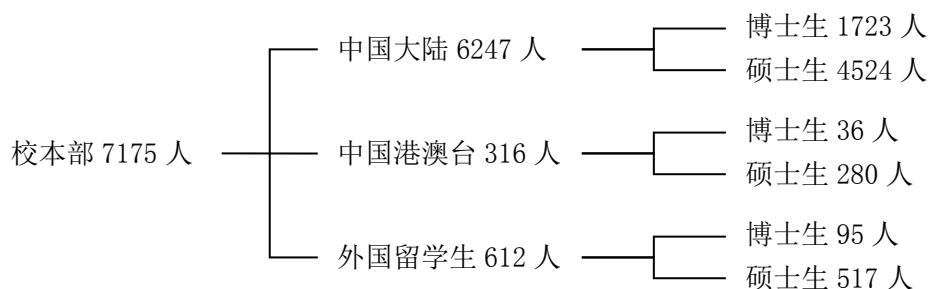

(3) 校本部分来源地域