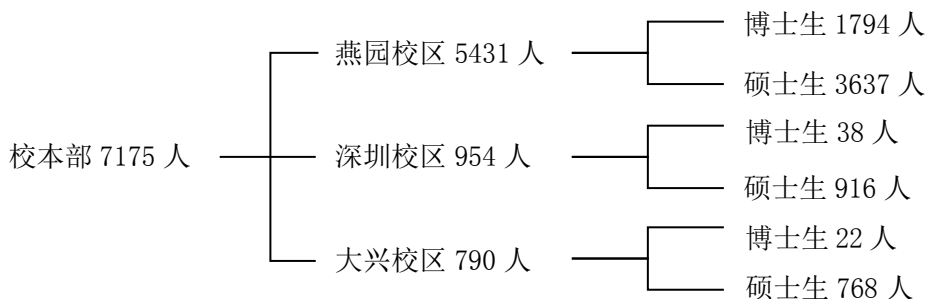

研究生工作简报

2016-2017 学年第 5 期（总第 210 期）

北京大学研究生院

2016 年 12 月 31 日

2016 年研究生教育相关数字

一、研究生招生

1、学历教育招生人数

2016 年学历教育招生总数 8574 人，其中校本部 7175 人（博士生 1854 人，硕士生 5321 人），医学部 1399 人（博士生 475 人，硕士生 924 人）。

(1) 校本部分类别

(2) 校本部分校区